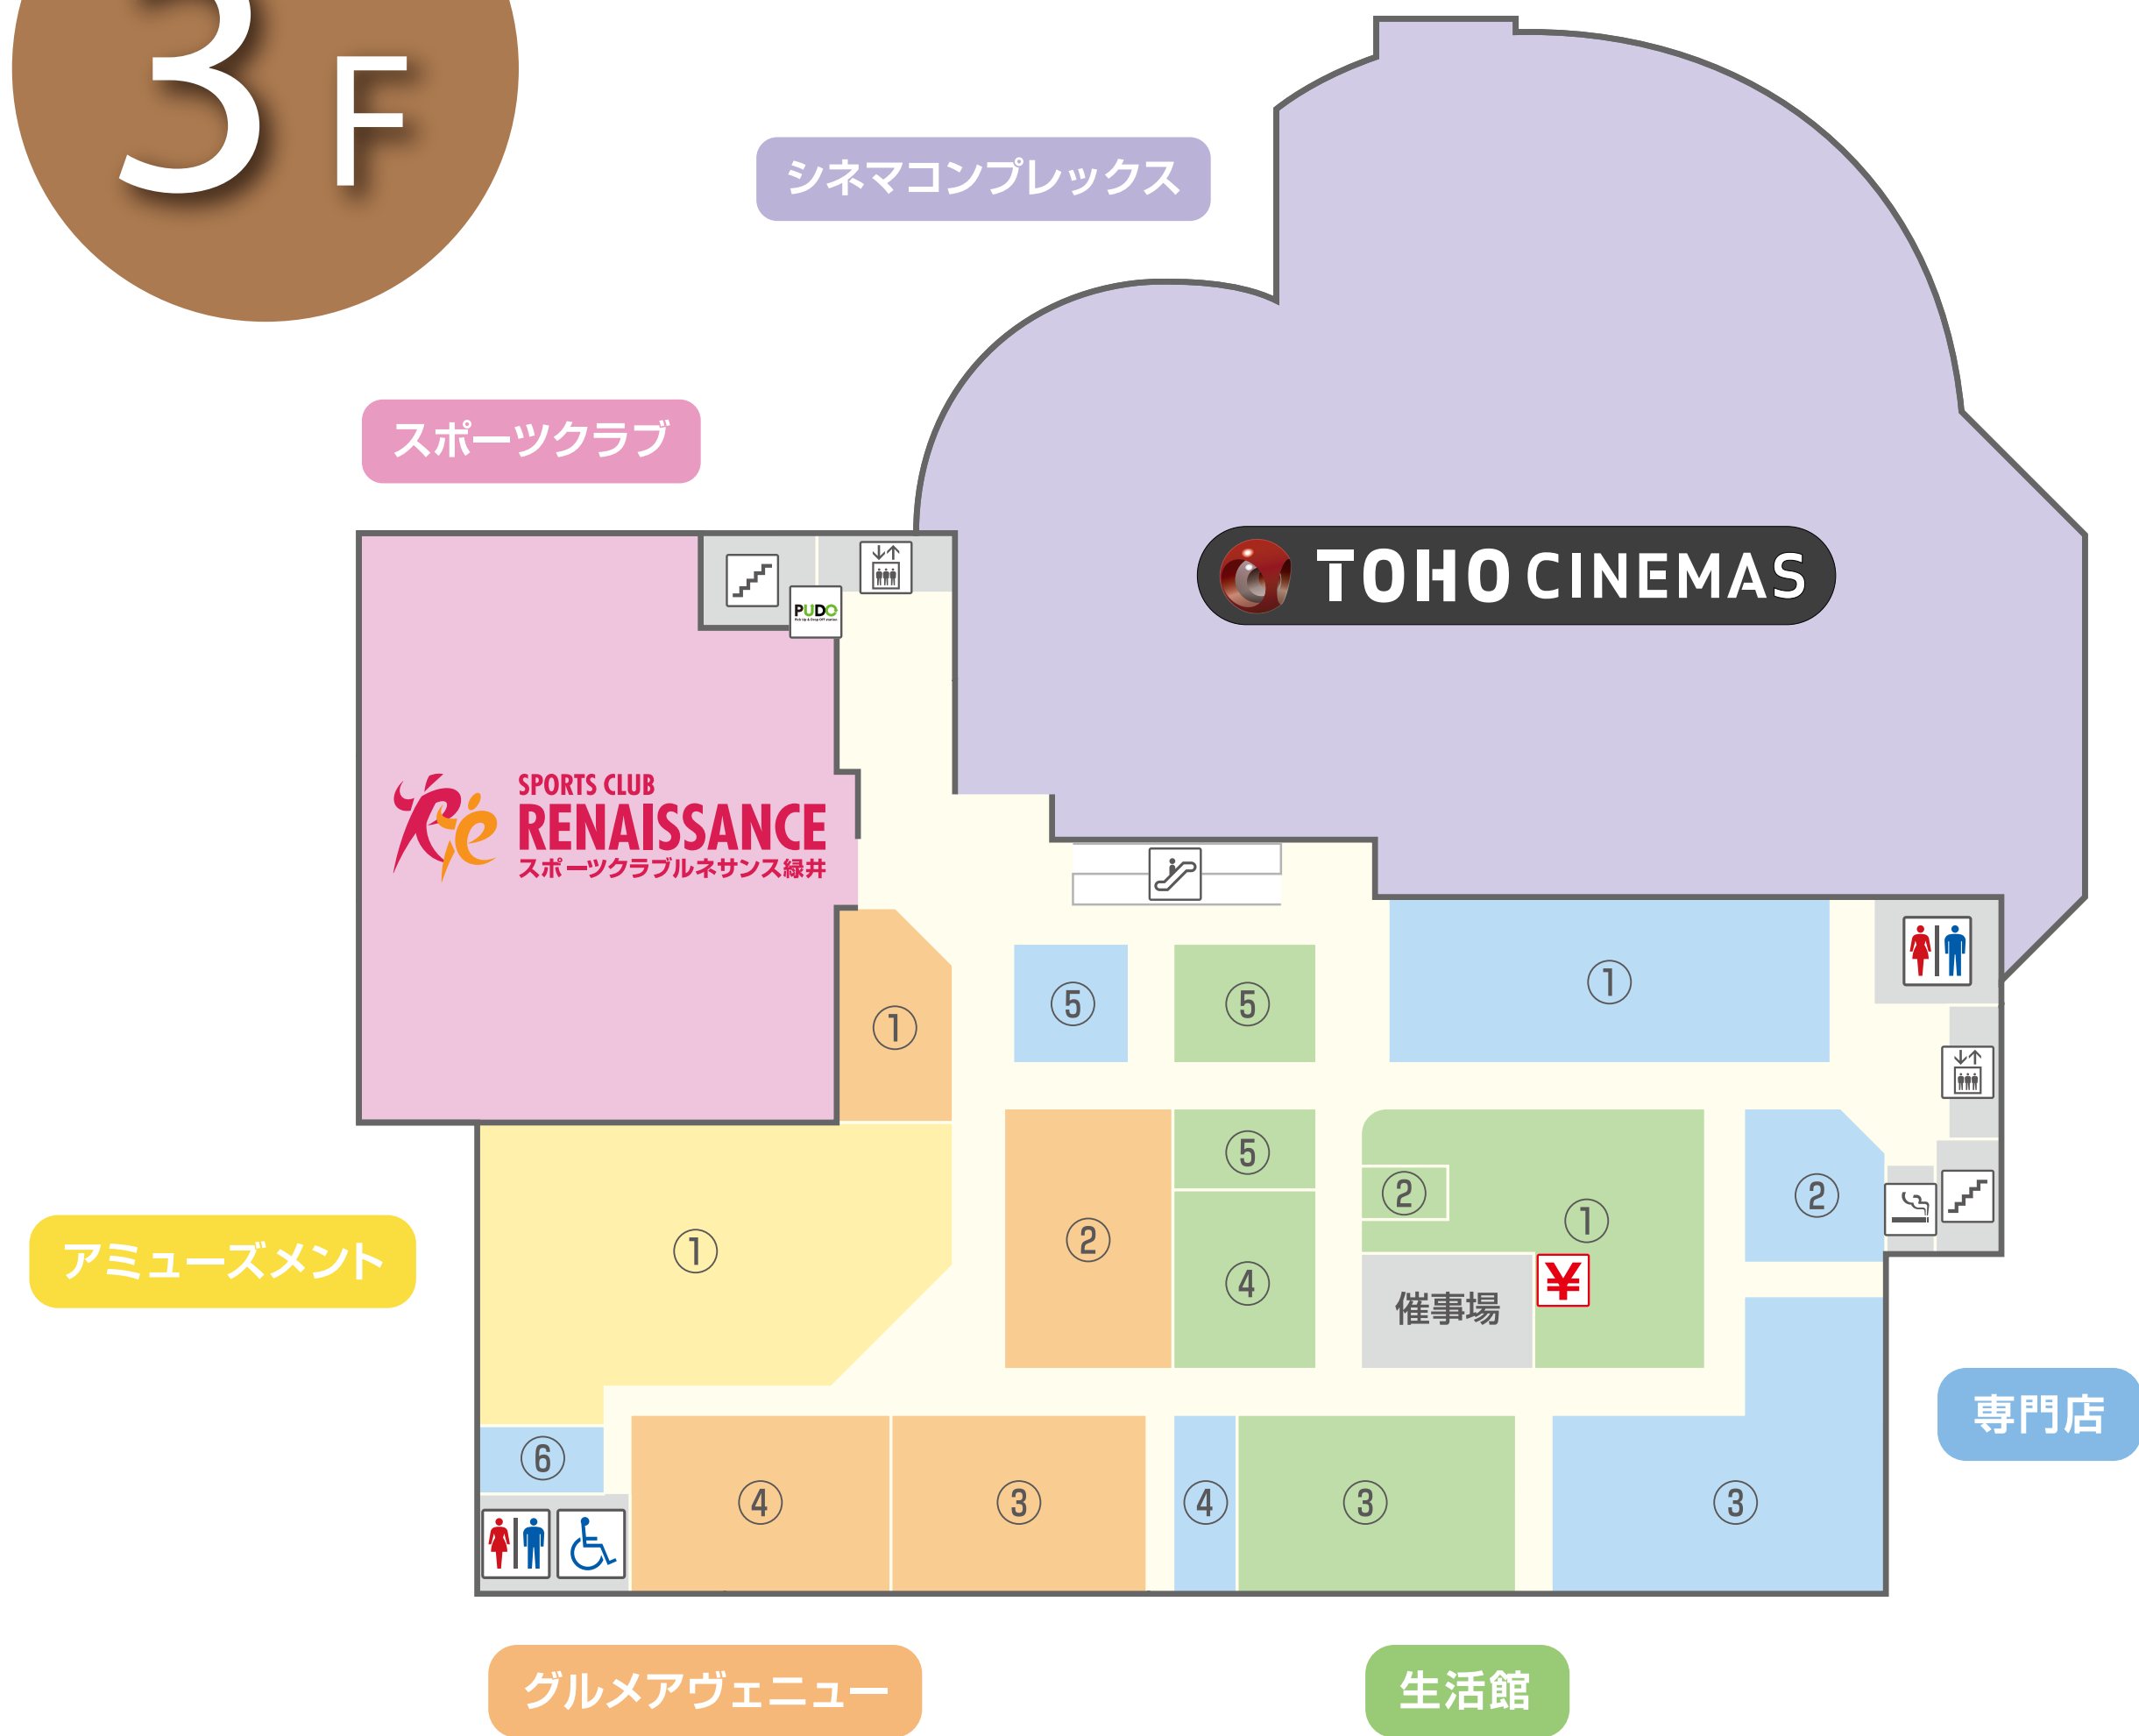

3F

シネマコンプレックス スポーツクラブ

生活館

- ① 家庭用品
- ② 和雑貨 るふらん
- ③ 寝具
- ④ インテリア
- ⑤ クロワッサン

専門店

- パラエティ雑貨 スペース田中
- 携帯電話 ソフトバンク
- ③ 書籍・パラエティ雑貨 ヴィレッジヴィアンガード
- ④ ヘアカラー専門店 ビーマイル
- ⑤ 携帯電話 auショップ
- ⑥ リラクゼーション BBAB

グルメアヴェニュー

- ① ステーキ ワンダーステーキ
- ② ピザ&パスタ 珈琲伝説
- ③ 和食 かご花
- ④ 焼肉 韓の厨房 じゃんじゃか

アミューズメント

- ① GAME TAITO STATION

2F

生活館

- ① 婦人 ルスクホリデー
- ② 婦人 ハッシュパピー
- ③ レディースショップ Echo71
- ④ ミセスショップ 里麻
- ⑤ 婦人フォーマル ソワール
- ⑥ トラベルバッグ
- ⑦ スポーツ
- ⑧ 紳士衣料
- ⑨ 紳士 ハッシュパピー
- ⑩ 紳士 クロコダイル
- ⑪ 婦人 クロコダイル
- ⑫ 婦人 ゴールデンベア
- ⑬ 婦人衣料
- ⑭ アクセサリーショップ JUNO
- ⑮ 服飾
- ⑯ 履物
- ⑰ キャメロット
- ⑱ 婦人肌着
- ⑲ ブランドランファン
- ⑳ 紳士肌着
- ㉑ 靴下
- ㉒ リビングウェア
- ㉓ 子ども靴下・子ども肌着
- ㉔ 子ども靴
- ㉕ 子ども服
- ㉖ 文具・玩具