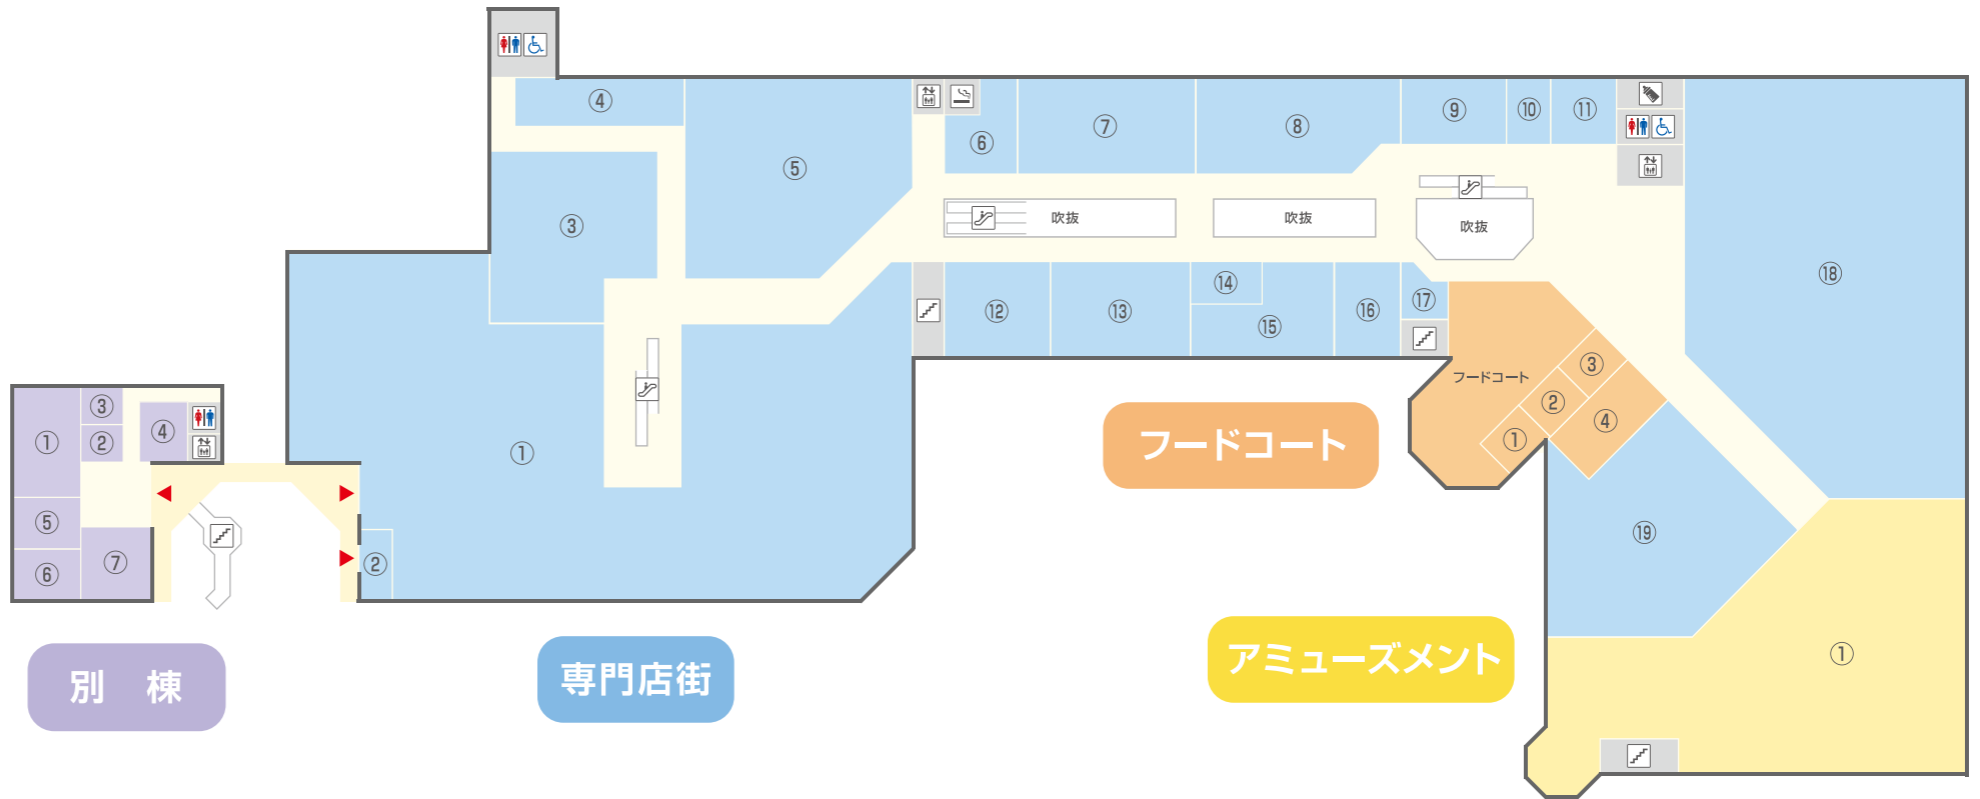

2F

- 専門店街
- フードコート
- アミューズメント
- 別棟

《営業時間》

- 専門店街
 - フードコート
 - アミューズメント
 - 別棟
- あさ9時～よる9時

別棟

- 別棟
- ① 小児科 木原こどもクリニック
 - ② 英会話教室 セイハ英語学院
 - ③ FC企画室 ワタナベ楽器
 - ④ 美容院 ヘアースタジオIWASAKI
 - ⑤ 眼科 さくら眼科クリニック
 - ⑥ コンタクト サクラコンタクト
 - ⑦ 歯科 みどり歯科クリニック