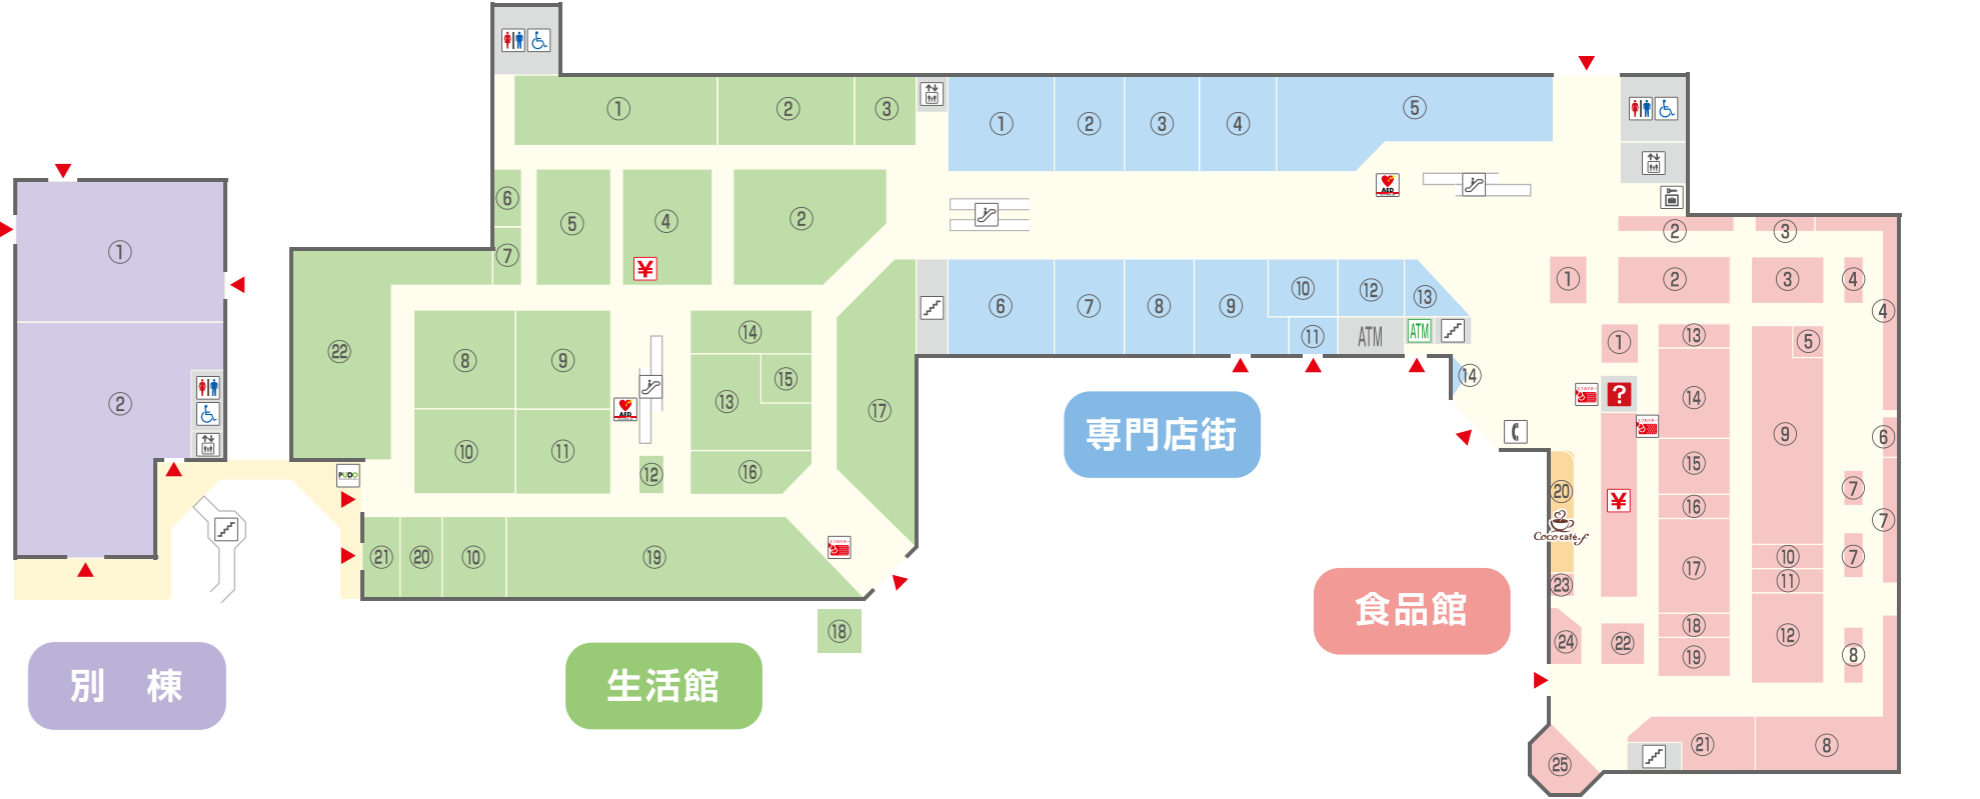

2F

- 専門店街
- フードコート
- アミューズメント
- 別棟

《営業時間》

- 専門店街
 - フードコート
 - アミューズメント
 - 別棟
- あさ9時～よる9時

別棟

- 別棟
- ① 小児科 木原こどもクリニック
 - ② 英会話教室 セイハ英語学院
 - ③ FC企画室 ワタナベ楽器
 - ④ 美容院 ヘアースタジオIWASAKI
 - ⑤ 眼科 さくら眼科クリニック
 - ⑥ コンタクト サクラコンタクト
 - ⑦ 歯科 みどり歯科クリニック

アミューズメント

- フードコート
- ① 餅ショップ つるつる
 - ② 石焼ピザパン ミヨンドンヤ
 - ③ クレープ・ジェラート アンニー
 - ④ インドカレー RASOI (ラソイ)
- アミューズメント
- ① アミューズメント ナムコランド

1F

- 食品館
- 生活館
- 専門店街
- 別棟

《営業時間》

- 食品館
 - 生活館
 - 専門店街
 - 別棟
- あさ9時～よる10時
- あさ9時～よる9時

別棟

- 別棟
- ① 音楽教室 ワタナベ楽器 (音楽教室)
 - ② ペットラビータ

生活館

- 生活館
- ① 紳士服 スポーツ
 - ② 婦人服
 - ③ エステサロン ミートゥー
 - ④ 服飾
 - ⑤ 履物
 - ⑥ アミューズ
 - ⑦ 子供の遊び場
 - ⑧ 文具・玩具
 - ⑨ 子供服・ベビー服
 - ⑩ 寝装・インテリア
 - ⑪ 家庭用品
 - ⑫ 催事場
 - ⑬ 肌着
 - ⑭ 靴下
 - ⑮ トリンプ・ウィング
 - ⑯ リビングウェア
 - ⑰ レディス・キッズ any FAM/any SIS
 - ⑱ 自動証明写真 Photo Me
 - ⑲ エディオン フジクラン三原店
 - ⑳ 洋服のお直し マジックミシン
 - ㉑ 薬局 モリオ薬局
 - ㉒ 百貨店サテライト 天満屋三原ショップ