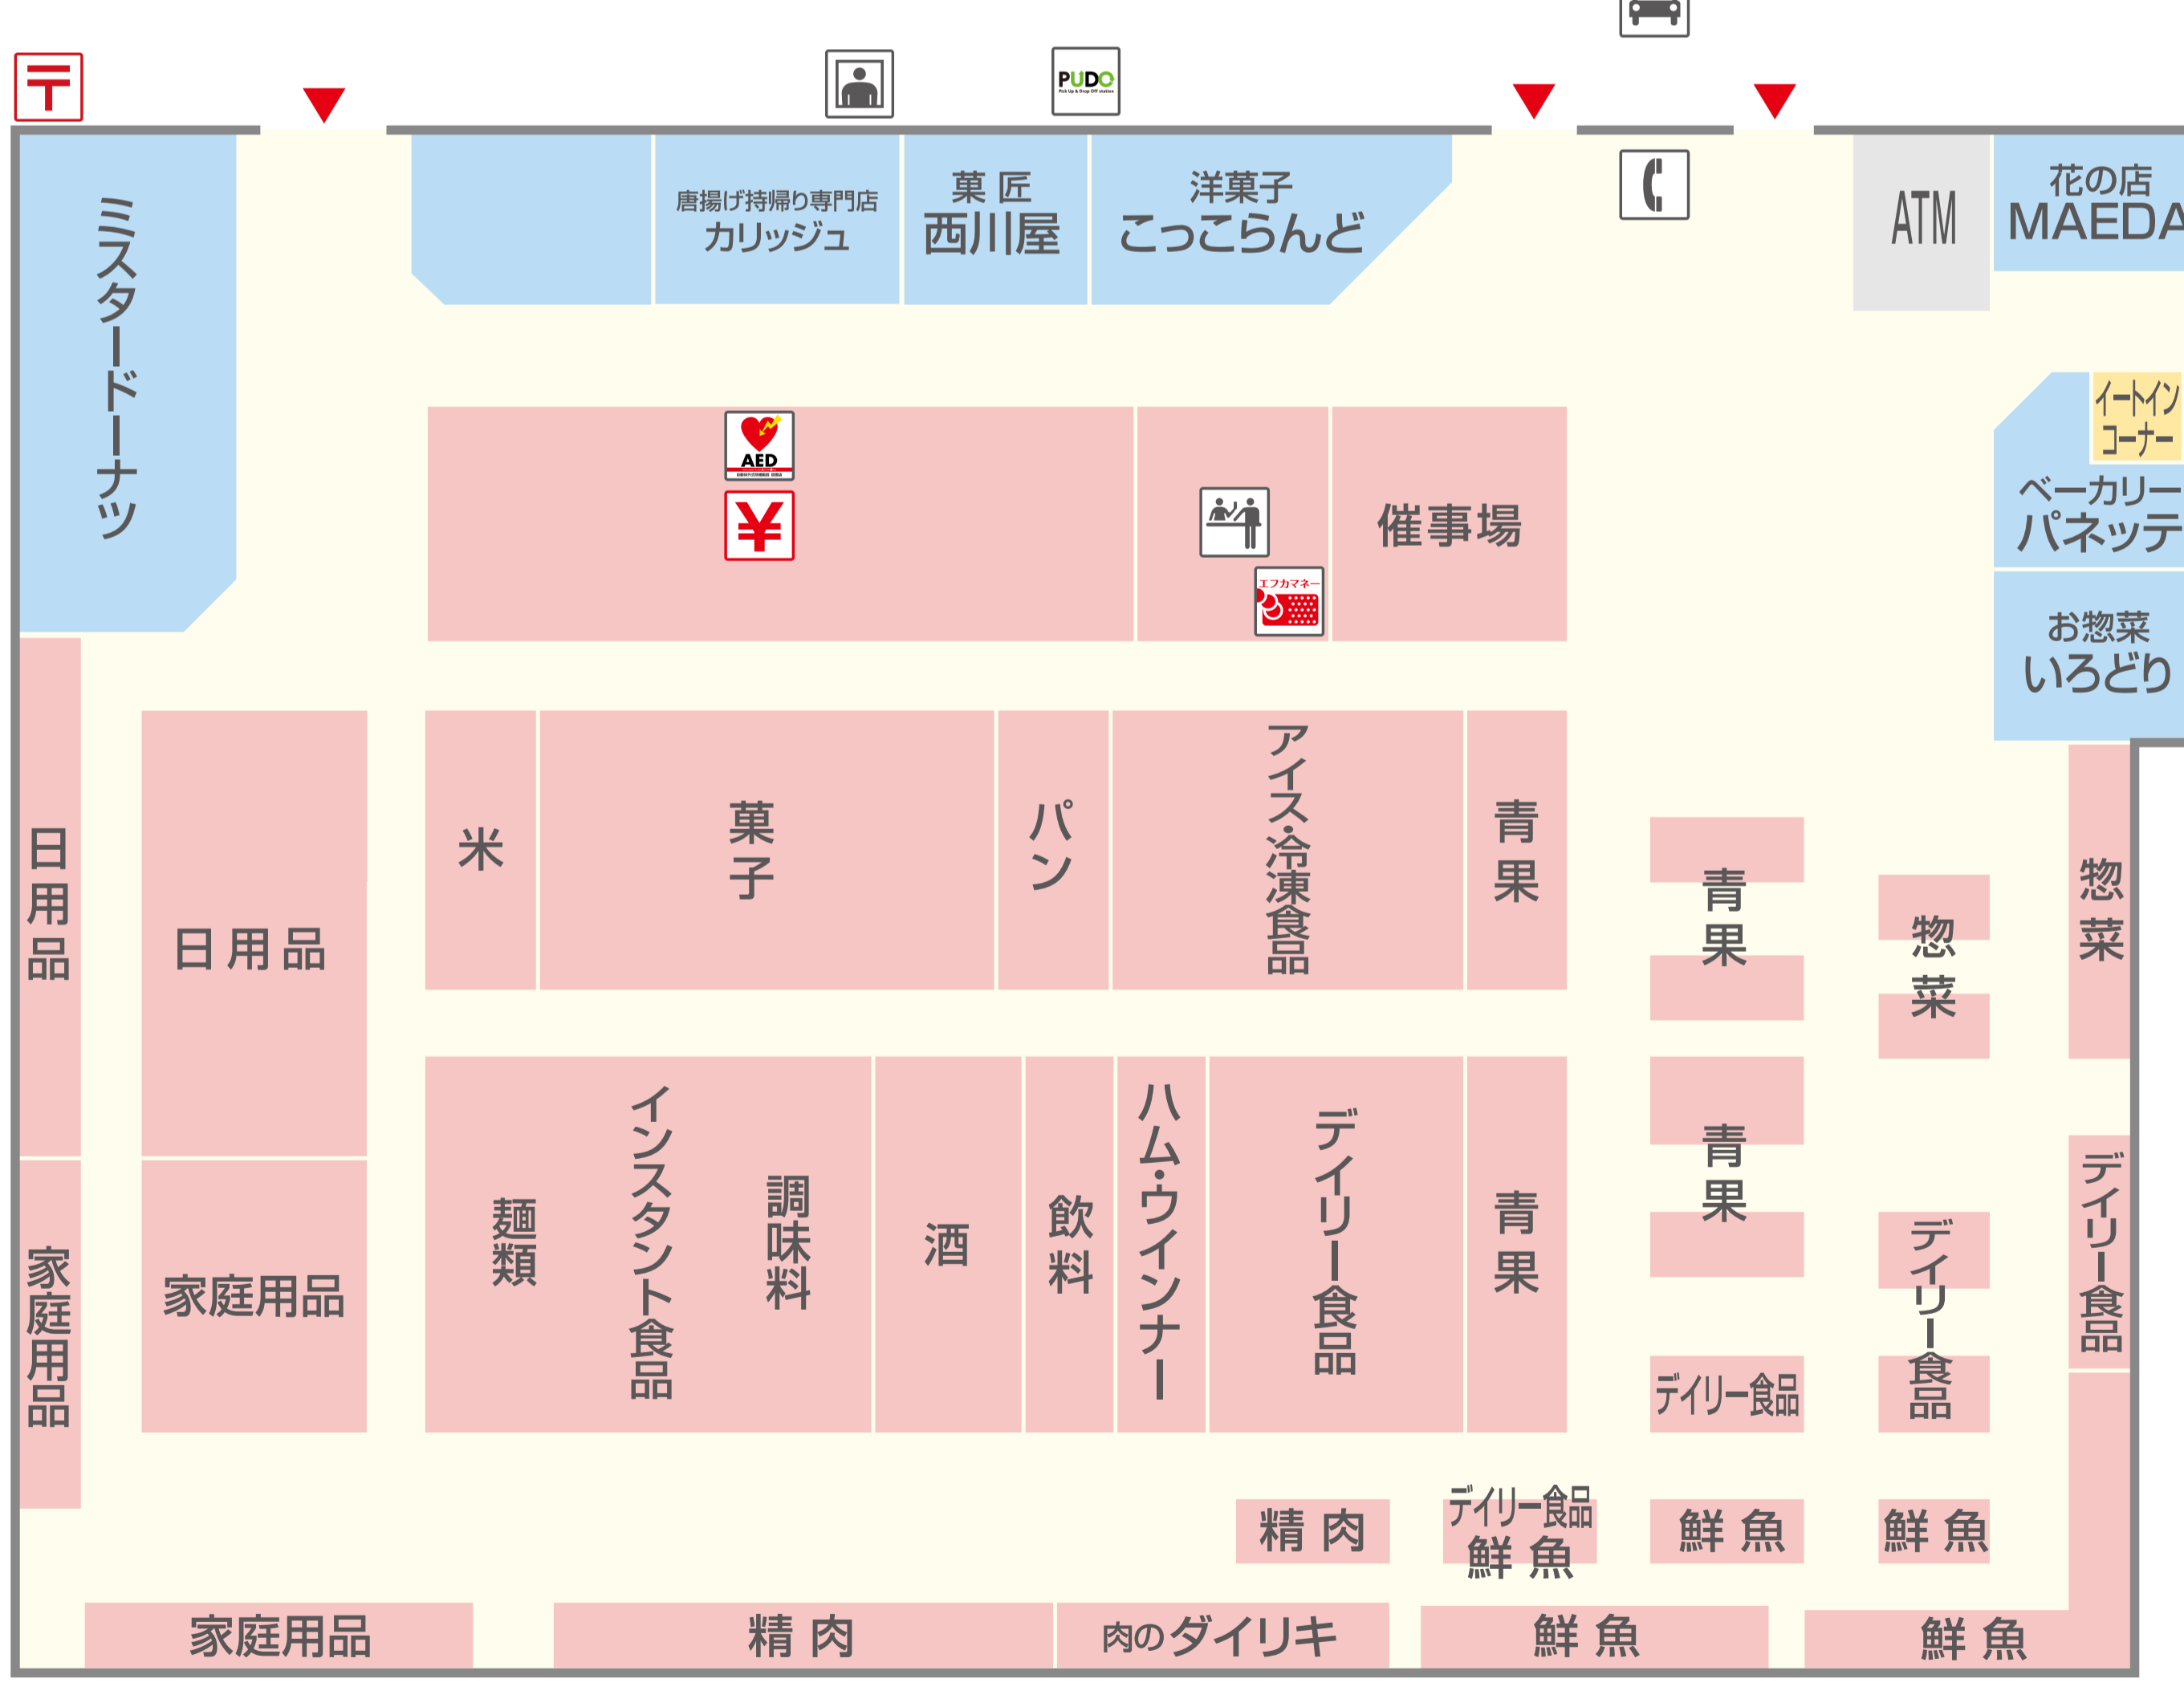

食品館 生活館

フードコート

専門店棟 飲食棟

《営業時間》

- 食品館 午前9時～午後10時
- 生活館 午前9時～午後9時
- フードコート 午前10時～午後8時
- 専門店棟 ※店舗により営業時間は異なります
- 飲食棟

P 生活館 Rf 屋上駐車場

生活館

- ① デザートショップ アニー
② 麺ショップ つるつる
③ 石焼きビビンパ ミヨンドンヤ
④ 築地 銀だこ
- ① リラクゼーションセンター 元気堂
② ハロー!パソコン教室
③ ヘアーズ クルー
④ 美容室 カリタス
⑤ 宝くじ売場

食品館

- ① サンライズ クリーニング
- ② 満天の星
- ③ アイカメラ
- ④ ドラッグストア くすりのレディ
- ⑤ 婦人服 made
- ⑥ ケンタッキーフライドチキン
- ⑦ ゲーム タイトー ステーション
- ⑧ ヤマハ音楽教室
- ⑨ **Coming Soon!**
- ⑩ 焼肉 じゃんじゃが

化粧室
 赤ちゃんルーム
 エレベーター
 階段
 エスカレーター
 レジ
 サービスカウンター
 エフカマネーチャージ機
 AED(自動体外式除細動器)