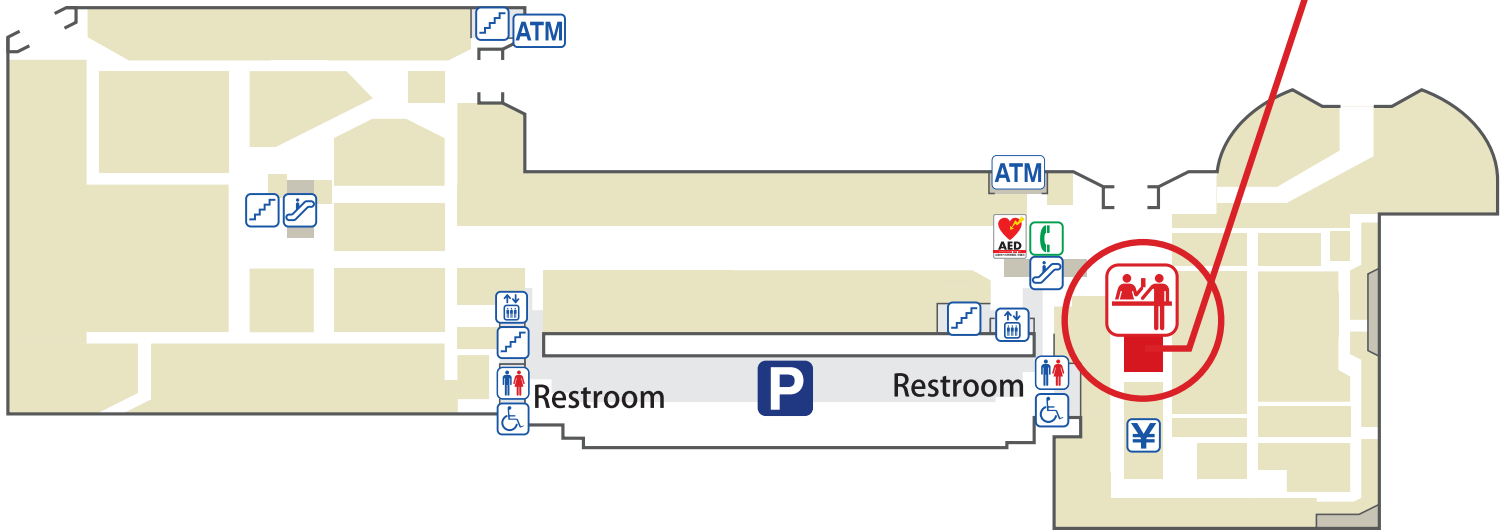

Tax-free Counter

免税 면세

Fuji GRAND UBE

1F

Tax-free Counter
免税カウンター

10:00~19:00